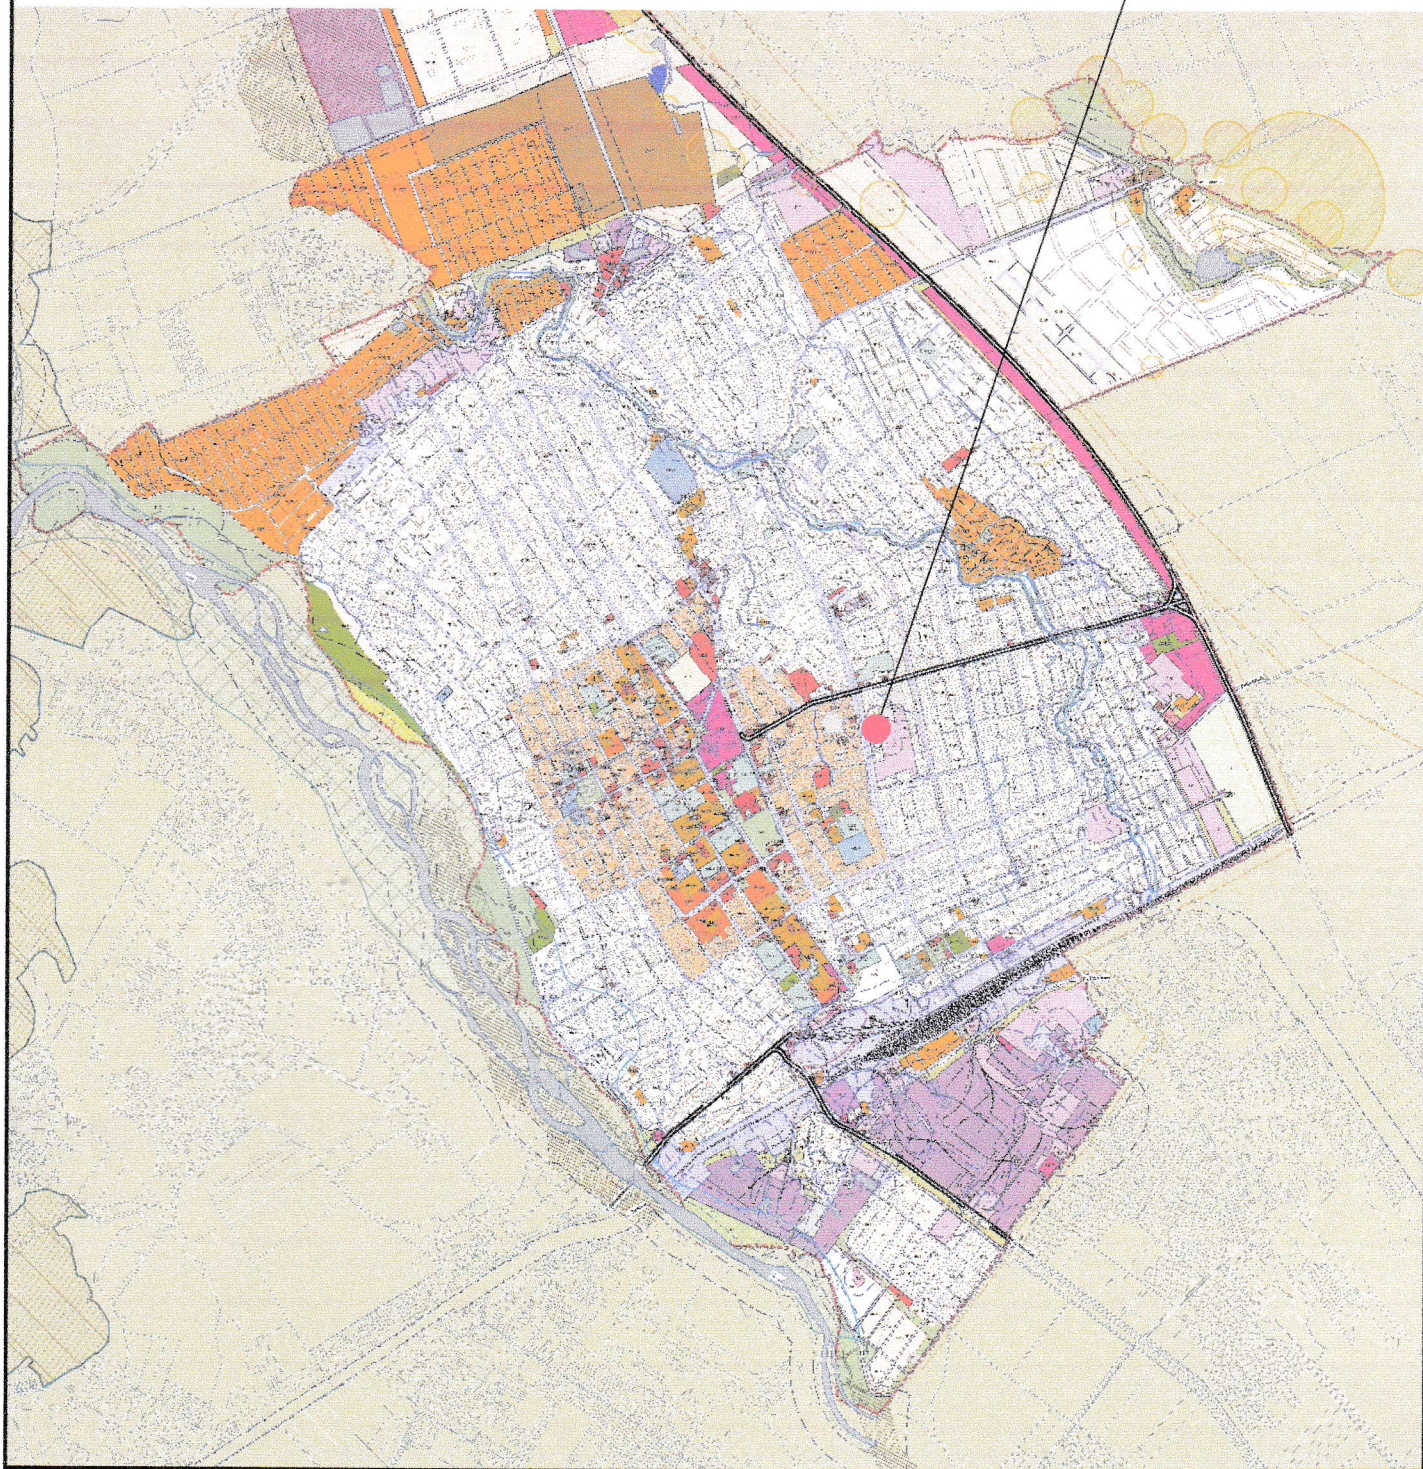

СХЕМА РАСПОЛОЖЕНИЯ ЭЛЕМЕНТА
ПЛАНИРОВОЧНОЙ СТРУКТУРЫ
г. БЕЛОРЕЧЕНСК

Проектируемый
земельный участок

						214 - 2018- ПМТ		
						Краснодарский край, Белореченский район г. Белореченск, ул. Победы, 144		
Изм.	Кол.	Лист	Недок.	Подпись	Дата	Стадия	Лист	Листов
				<i>Резаб. Шишов Вит</i>		П		
						Схема расположения элемента планировочной структуры. М 1:50000		
						МУП "Архитектура и градостроительство МО Белореченский район"